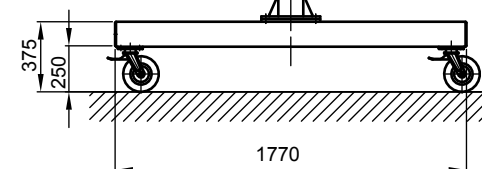

B - B

Kran	LPK 1000 kg x 3000 mm (Storlekar 1)
design bas	H2/B3
Insatsplats	inomhusanvändning
villkor i omgivningen	-5° C upp till +40° C, utan extra tillval
telfer + åkverk	GM 4 1000.5-2/HF 14
FEM grupp	2m / M5
tvärråk	manuell
lyft	1,3 / 5 m/min
total vikt	351 kg (därav telfer + åkverk 50 kg)
Driftspänning	3/PE ~50 Hz 400 V (TN-S)
total strömförbrukning	0,9 kW
Startström för spänningsfallsberäkning	11,5 A (I _{A_HU} * cos phi)